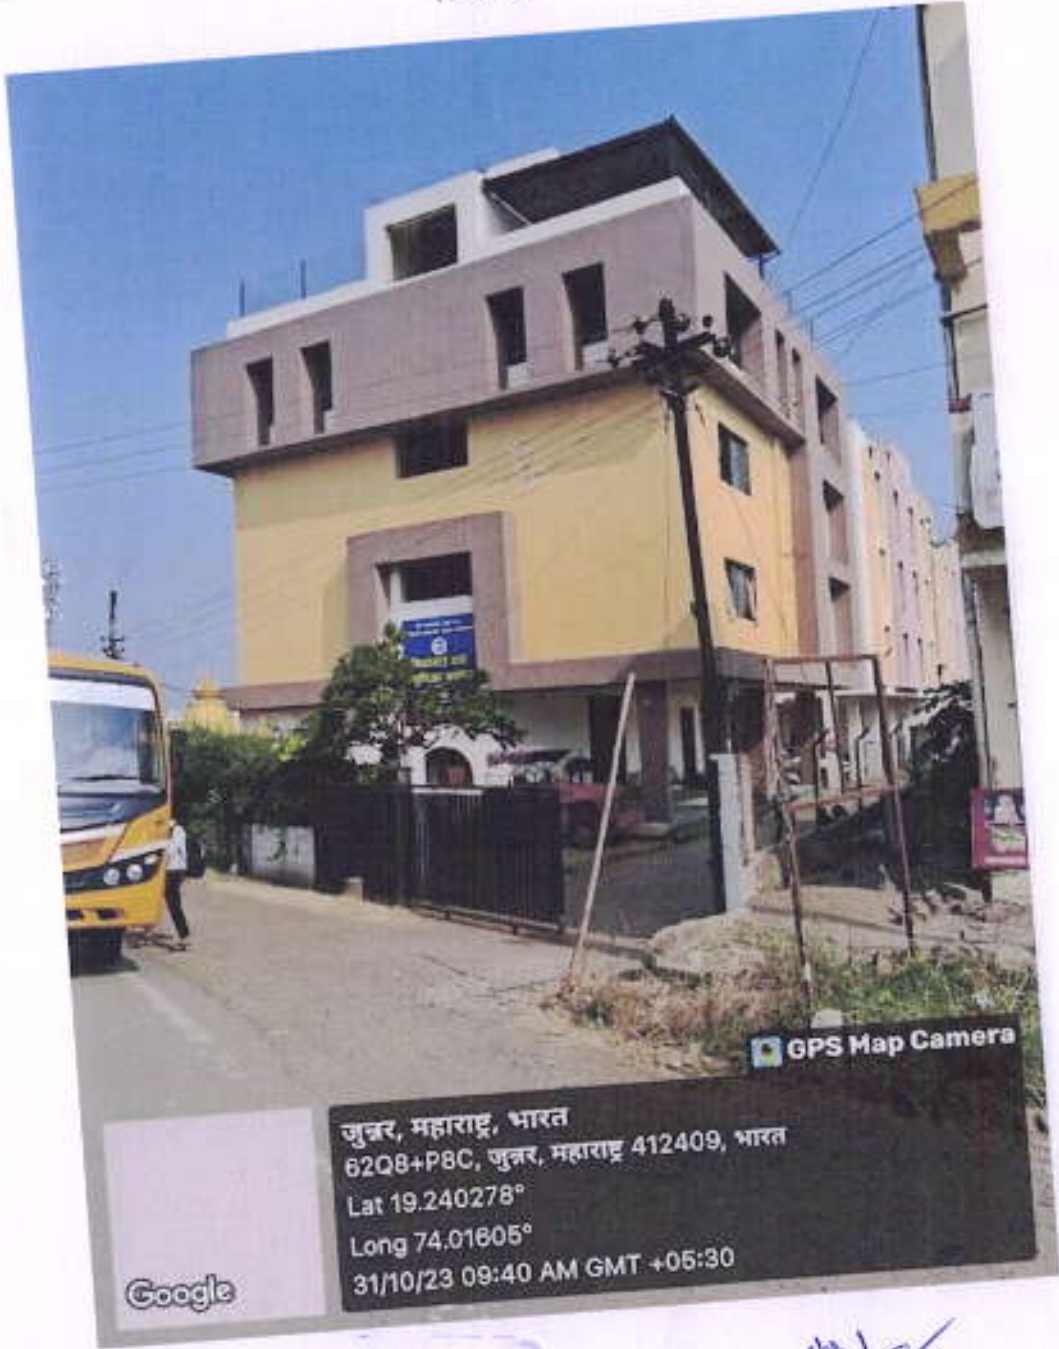

Hostel

जुन्नर, महाराष्ट्र, भारत
62Q8+P8C, जुन्नर, महाराष्ट्र 412409, भारत
Lat 19.240278°
Long 74.01605°
31/10/23 09:40 AM GMT +05:30

Google