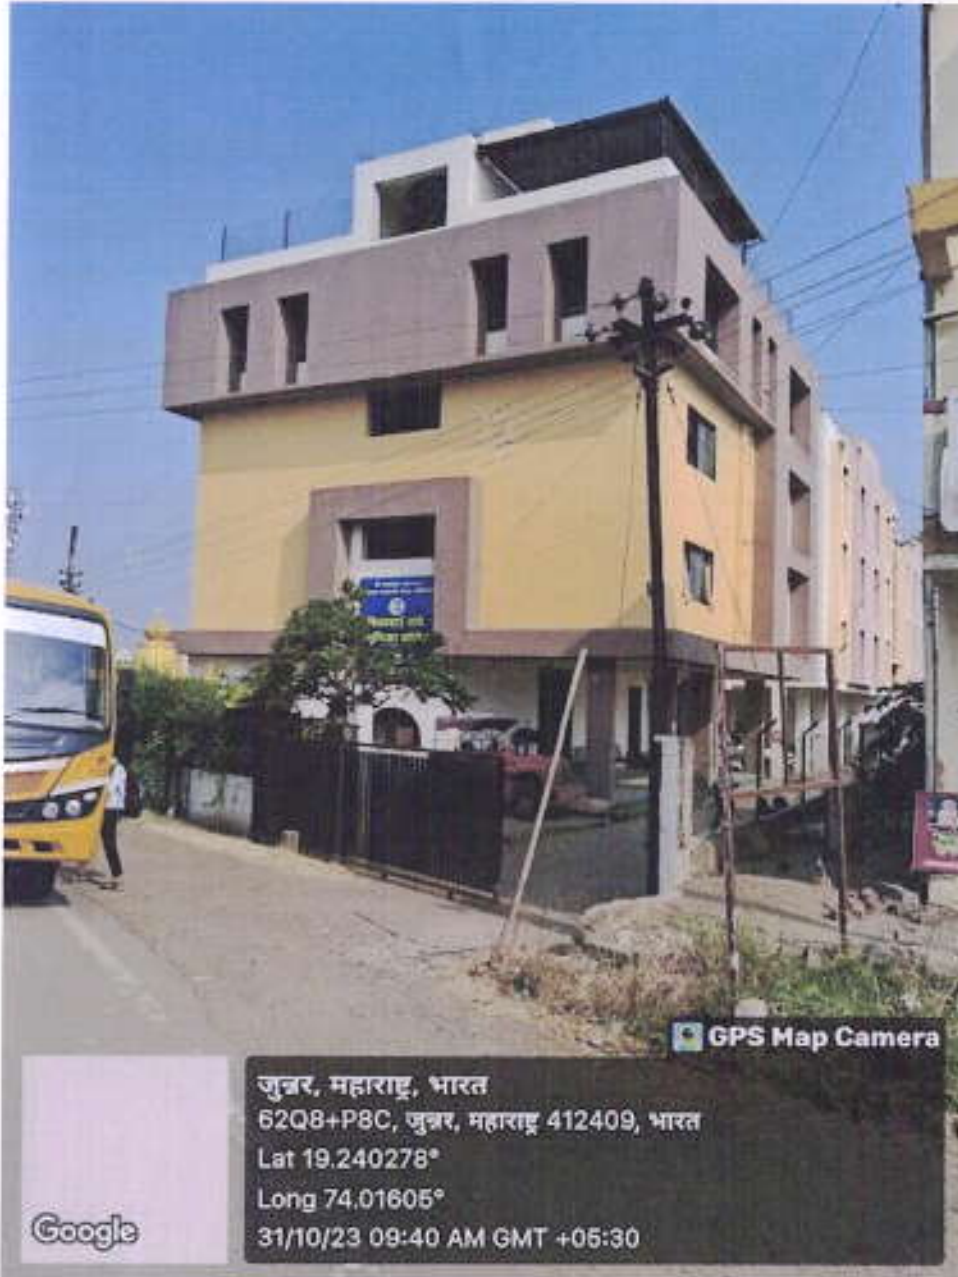

### Hostel

जुन्नर, महाराष्ट्र, भारत  
62Q8+P8C, जुन्नर, महाराष्ट्र 412409, भारत  
Lat 19.240278°  
Long 74.01605°  
31/10/23 09:40 AM GMT +05:30

Google

*[Signature]*  
Principal

Vilas Tambe Women's College of Education (B.Ed.)  
Dumbarwadi (Otur) Tal. Junnar, Dist. Pune.